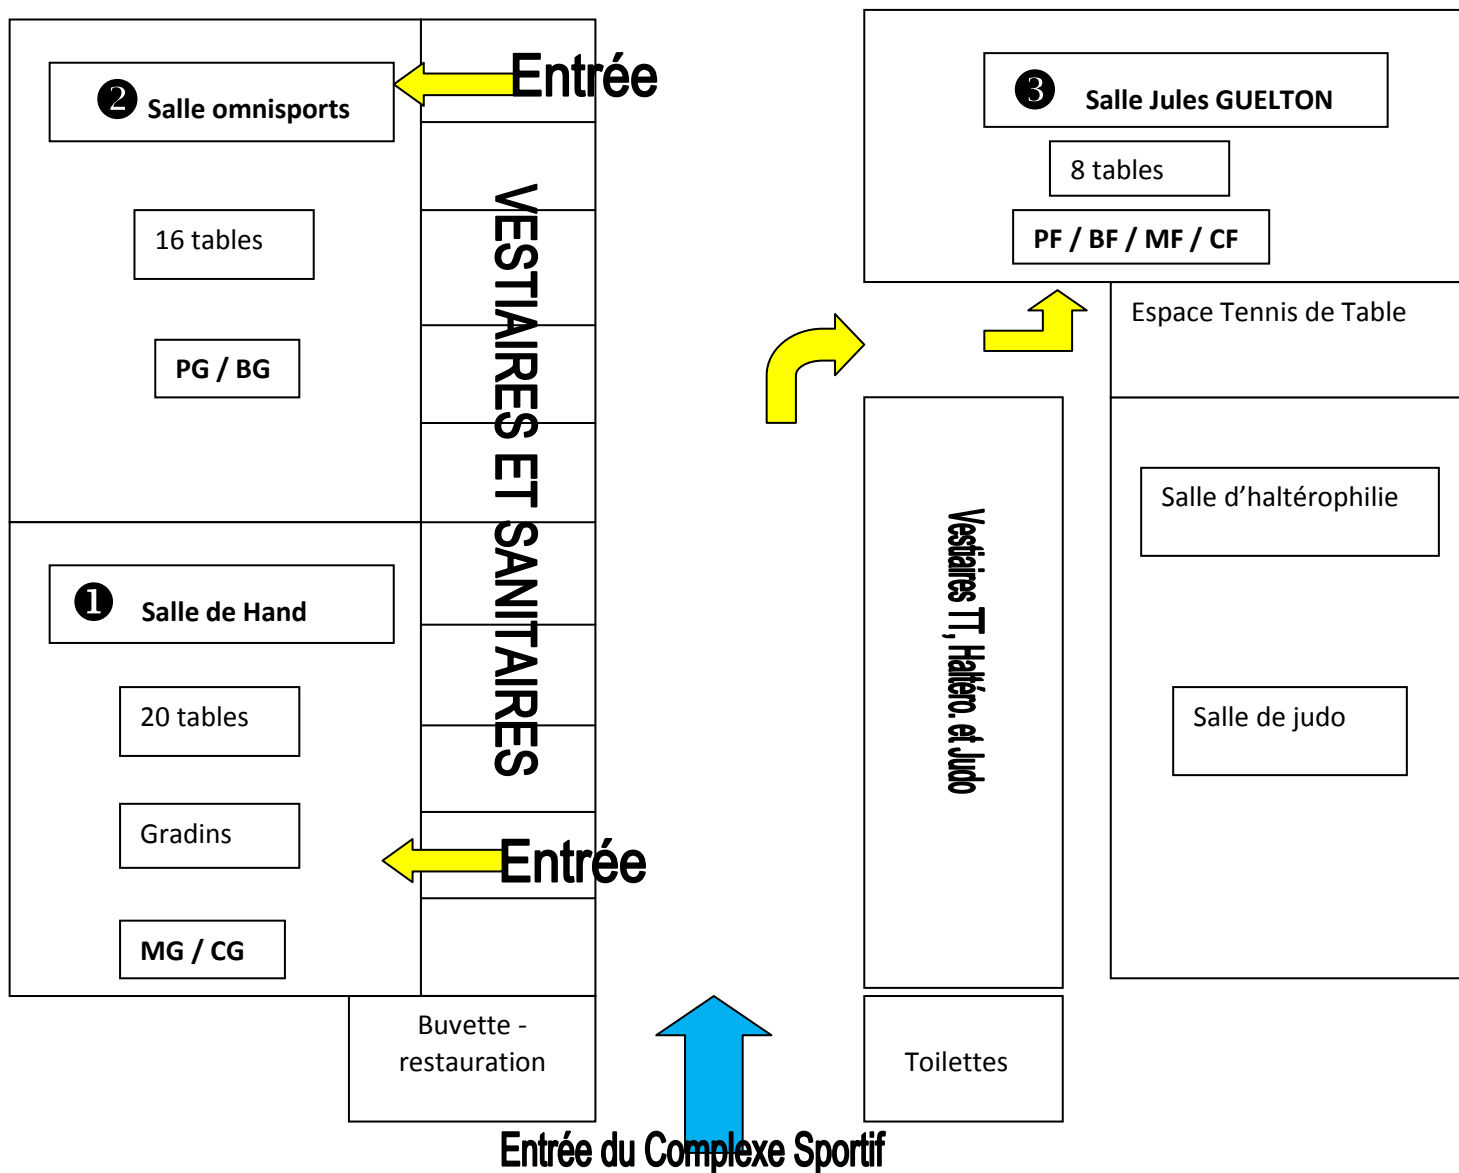

Complexe Sportif Pierre MAUROY, rue Jesse OWENS à BULLY-LES-MINES

Stationnement : parking du Complexe Sportif + parking du collège à proximité. Fléchage mis en place.
Respectez les emplacements handicapés.

PG	26
BG	46
MG	46
CG	52
Total	170

PF	8
BF	9
MF	7
CF	8
Total	32

	① Salle de Hand	② Salle omnisports	③ Salle Jules GUELTON
Juges-Arbitres	Gérald Olivares 06 67 24 67 13 Jacques LEPLAT 06 74 32 11 92 Jean-Claude DALLONGEVILLE 07 81 95 81 24	Patrice Warnault 06 85 43 34 11 Dominique Delion 06 73 76 50 58 Pierre-Alain BAYART 07 62 02 99 03	Emmanuel MACHON Bernard KAZMIERCZAK 06 71 47 57 39
Catégories :	MG / CG	PG / BG	PF / BF / MF / CF
Horaires :	Pointage : 9h00 épreuve : 9h30	Pointage : 9h00 épreuve : 9h30	Pointage : 9h00 épreuve : 9h30

Cérémonie protocolaire vers 17h00.